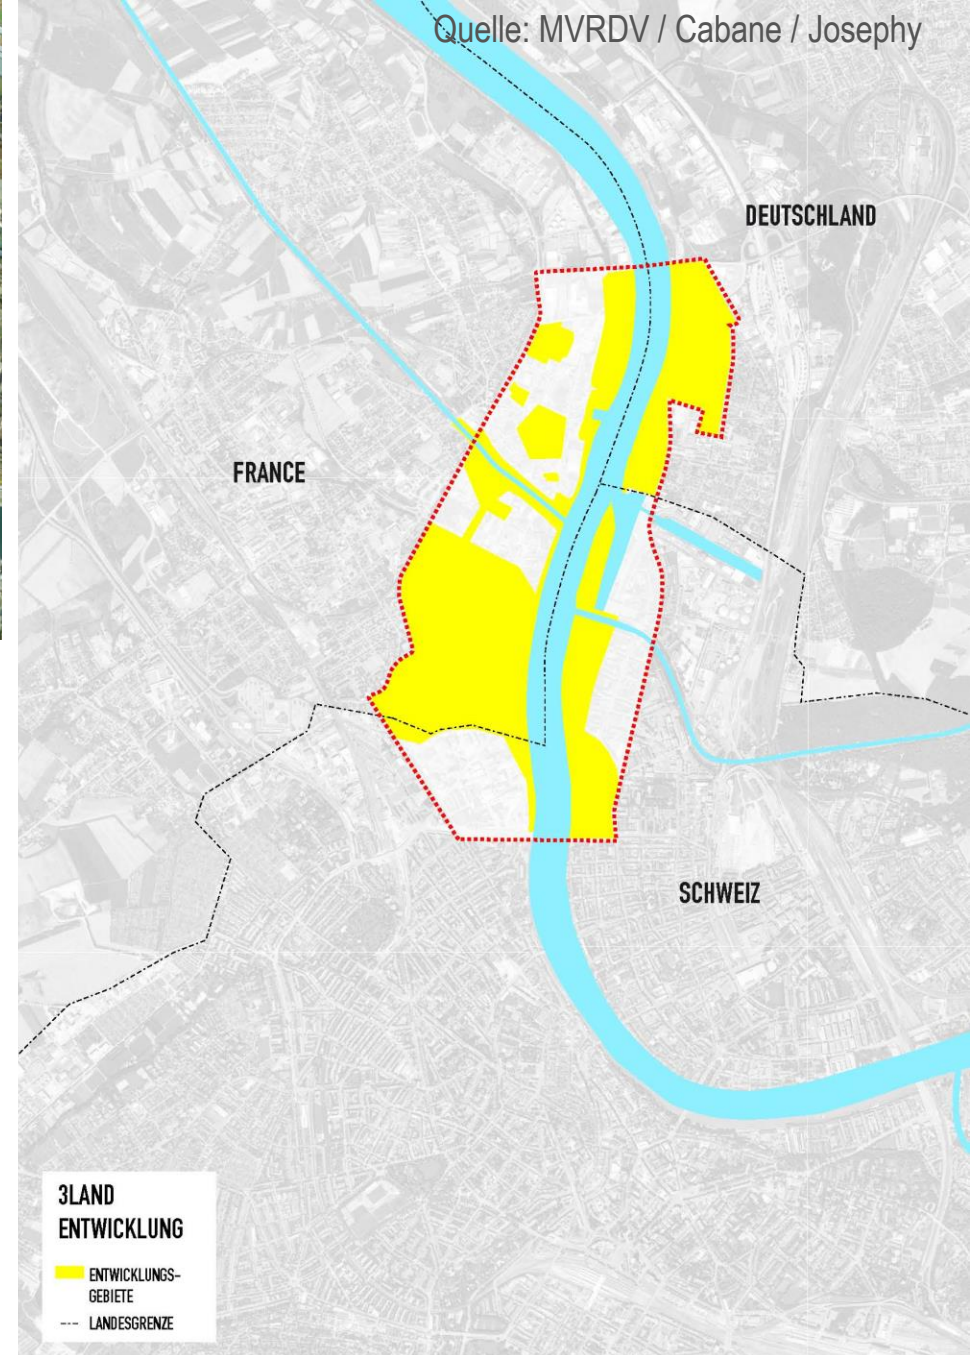

Weil am Rhein | Stadtteil Friedlingen

Friedlinger Dialog | 1. Workshop

7. Oktober 2014, Kesselhaus

Prof. Dr. Franz Pesch, Dipl.-Ing. Mario Flammann

- 1. Aufgabenstellung**
- 2. Städtebauliche Ziele und Rahmenkonzept**
- 3. Räumliche Entwicklungsschwerpunkte**
- 4. Vertiefungsbereich Pilotparzelle und Rheinpark**

Städtebaulicher Rahmenplan

Aufgabenstellung

Trinationaler Agglomerationsraum

- Zusammentreffen der drei Länder: Deutschland, Frankreich und Schweiz
- Ein gemeinsamer Landschaftsraum: der Rhein
- Räumliche Identität der Stadtquartiere
- Von der trinationalen Entwicklungsvision zum Rahmenplan vor Ort

Drei Länder

Flusslandschaft Rhein

L'ARC URBAIN | Lörrach - Weil am Rhein - Kleinhöningen - Huningue - Saint-Louis
 Städtebaulicher Rahmenplan für den nördlichen Bereich der Trinationalen Agglomeration Basel