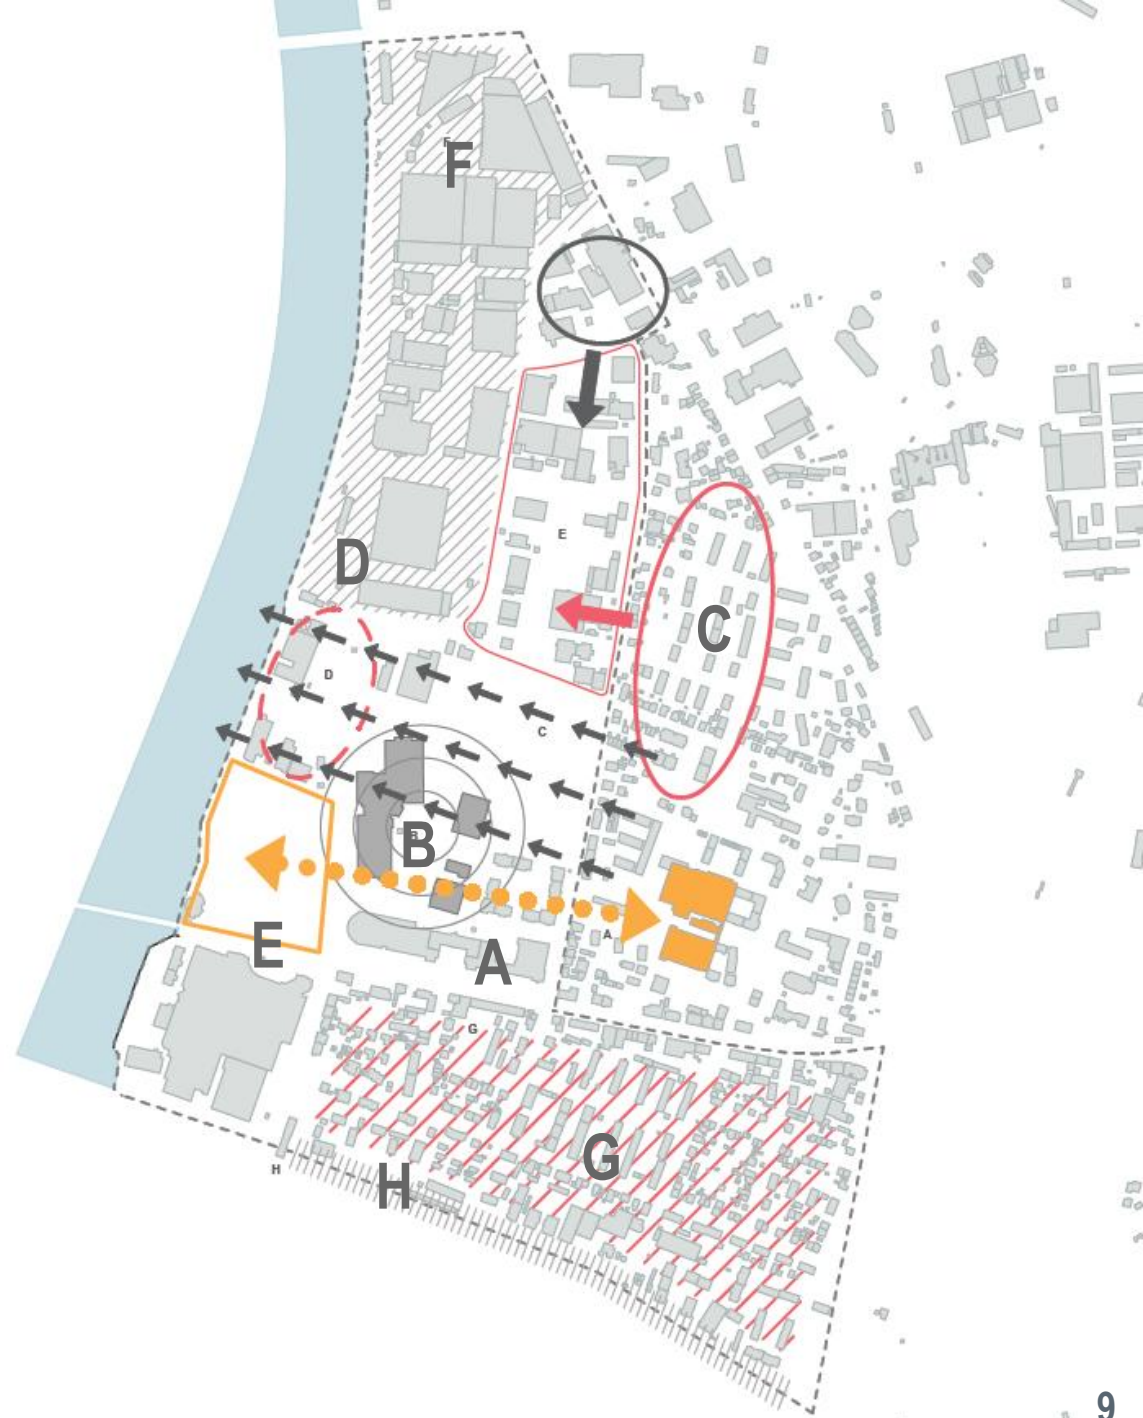

Städtebaulicher Rahmenplan

Aufgabenstellung

Trinationaler Agglomerationsraum

- Zusammentreffen der drei Länder: Deutschland, Frankreich und Schweiz
- Ein gemeinsamer Landschaftsraum: der Rhein
- Räumliche Identität der Stadtquartiere
- Von der trinationalen Entwicklungsvision zum Rahmenplan vor Ort

Die IBA soll einen Beitrag dazu leisten,
 das Dreiland nicht segmentiert,
 sondern als Ganzes wahrzunehmen.

Dr. Hans-Peter Wessels

[Zurück nach oben](#)

3LAND

Entwicklungsvision

IBA Basel 2020

Internationale Bauausstellung
 Masterplan 3Land

Friedlingen

Städtebauliche Ziele und
Rahmenkonzept

- A Kulturverbindung
- B Outlet-City
- C Öffnung zum Rhein
- D Wohnen am Wasser
- E Rheinpark
- F Optimierung Hafenlogistik
- G Quartiersstabilisierung
- H Lärminderung