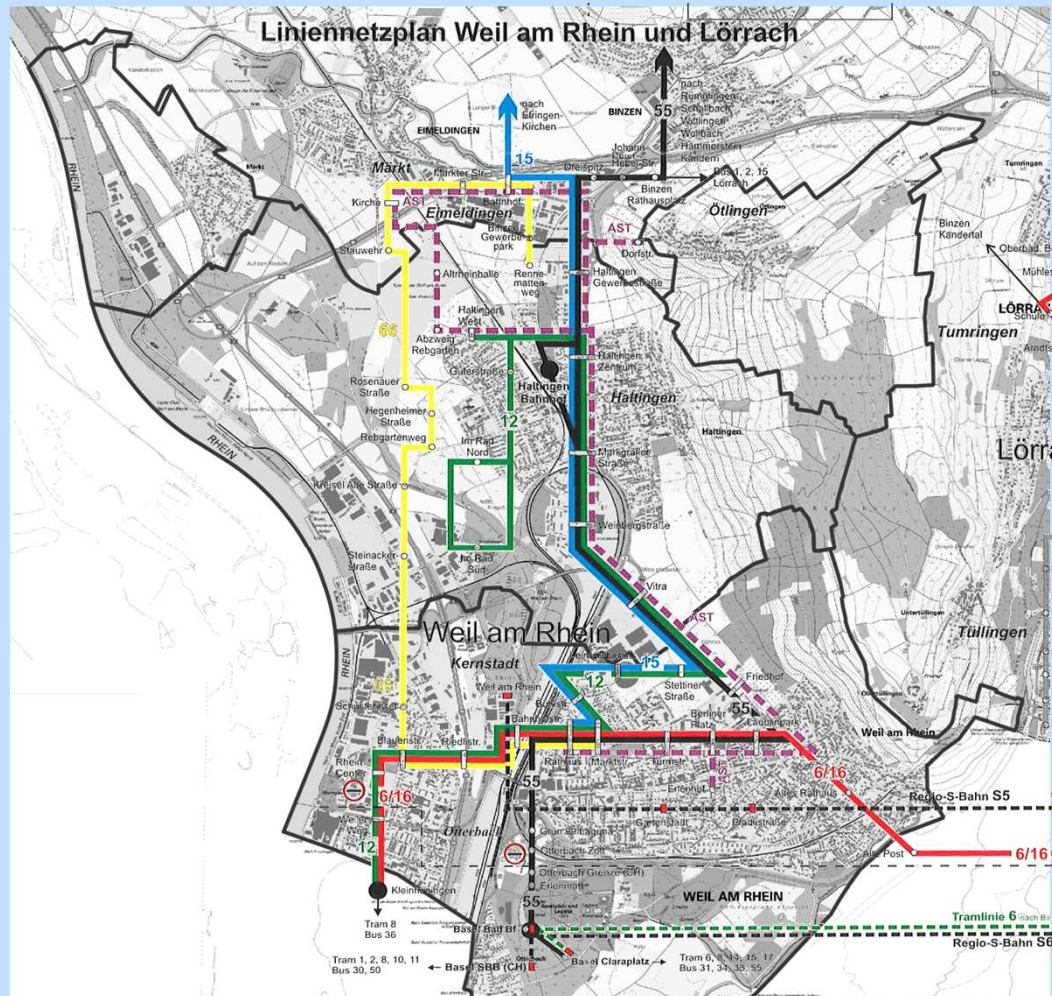

b) Analyse

- stadträumlich
- Strukturell

c) Konzept

2. Teil (Varianten)

a) Verkehr

- Führung
- Verdrängung
- Quartiersstärkung
- Parken

b) Varianten / Entwürfe

1. Einbahnverkehr mit Bus
2. Verkehrsberuhigter Bereich mit Bus
3. Fußgängerzone mit Tram

Nimm Platz in Weil am Rhein.

Die Stadt der Stühle.

1. Teil

Nimm Platz in Weil am Rhein.

Die Stadt der Stühle.

a) Verkehr

Nimm Platz in Weil am Rhein.

Die Stadt der Stühle.

Nimm Platz in Weil am Rhein.

Die Stadt der Stühle.

Nimm Platz in Weil am Rhein.

Die Stadt der Stühle.

Nimm Platz in Weil am Rhein.

Die Stadt der Stühle.

Nimm Platz in Weil am Rhein.

Die Stadt der Stühle.

b) Analyse

Nimm Platz in Weil am Rhein.

Die Stadt der Stühle.

Regionales
Zentrum
Weil am Rhein
Innenstadt

Nimm Platz in Weil am Rhein.

Die Stadt der Stühle.

Nimm Platz in Weil am Rhein.

Die Stadt der Stühle.