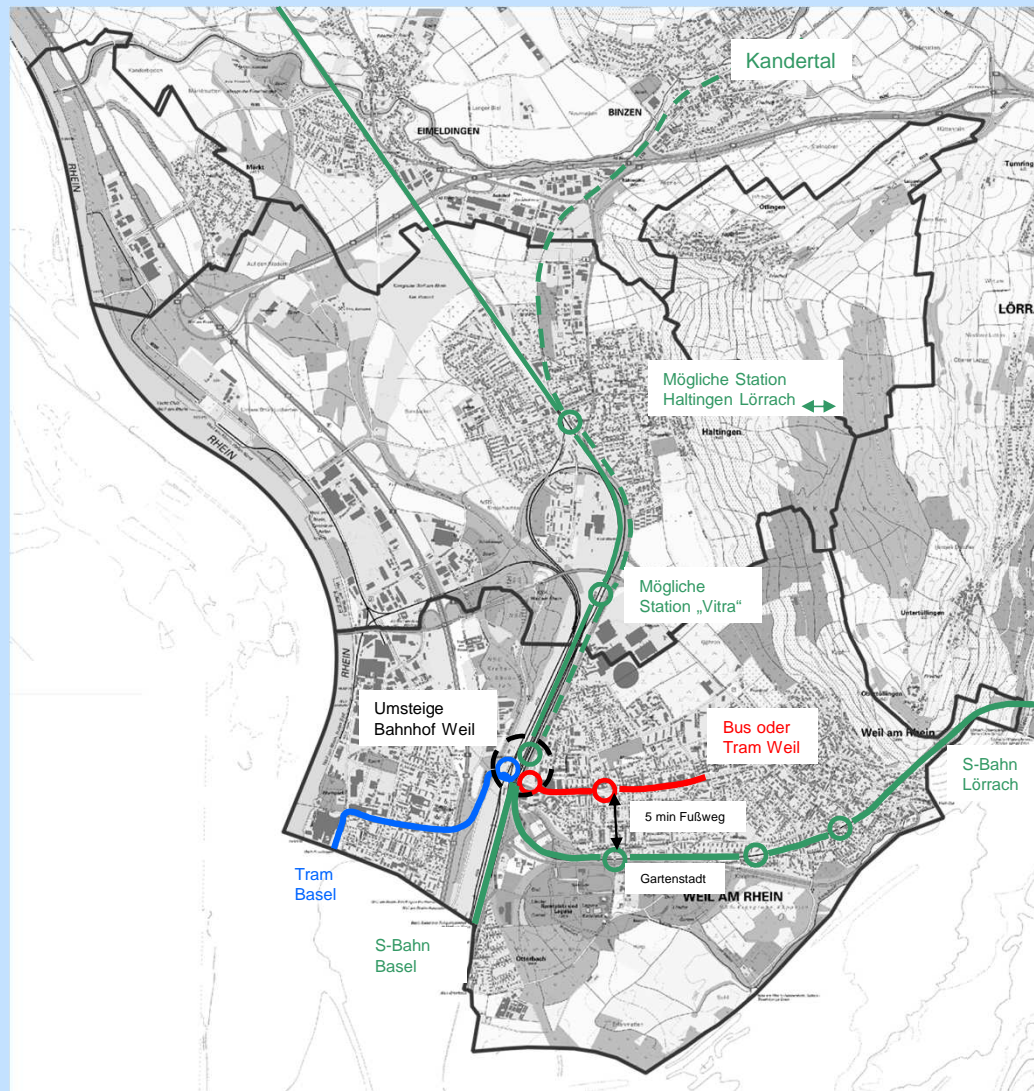

b) Analyse

- stadträumlich
- Strukturell

c) Konzept

2. Teil (Varianten)

a) Verkehr

- Führung
- Verdrängung
- Quartiersstärkung
- Parken

b) Varianten / Entwürfe

1. Einbahnverkehr mit Bus
2. Verkehrsberuhigter Bereich mit Bus
3. Fußgängerzone mit Tram

Nimm Platz in Weil am Rhein.

Die Stadt der Stühle.

1. Teil

Nimm Platz in Weil am Rhein.

Die Stadt der Stühle.

a) Verkehr

Nimm Platz in Weil am Rhein.

Die Stadt der Stühle.

Nimm Platz in Weil am Rhein.

Die Stadt der Stühle.

Nimm Platz in Weil am Rhein.

Die Stadt der Stühle.

Nimm Platz in Weil am Rhein.

Die Stadt der Stühle.

Nimm Platz in Weil am Rhein.

Die Stadt der Stühle.