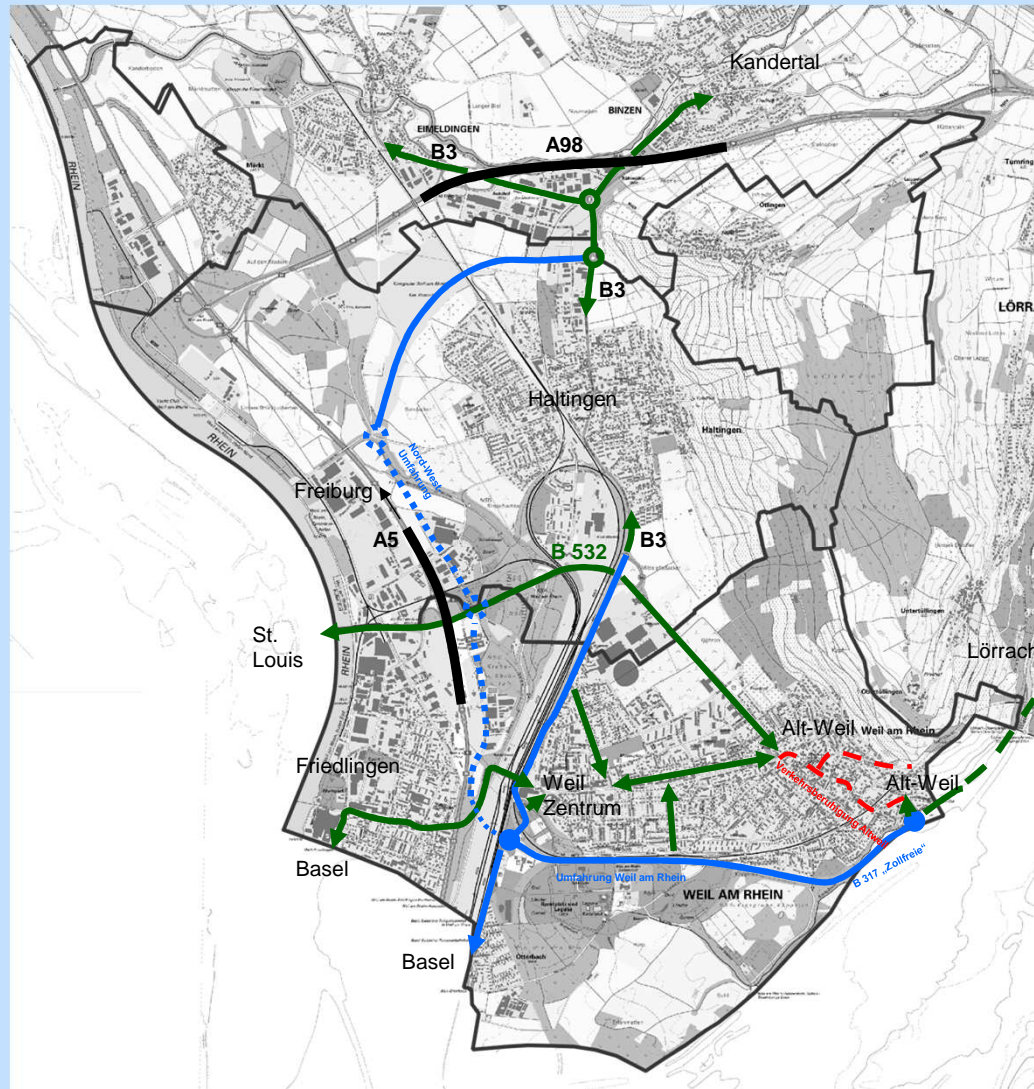

b) Analyse

- stadträumlich
- Strukturell

c) Konzept

2. Teil (Varianten)

a) Verkehr

- Führung
- Verdrängung
- Quartiersstärkung
- Parken

b) Varianten / Entwürfe

1. Einbahnverkehr mit Bus
2. Verkehrsberuhigter Bereich mit Bus
3. Fußgängerzone mit Tram

Nimm Platz in Weil am Rhein.

Die Stadt der Stühle.

1. Teil

Nimm Platz in Weil am Rhein.

Die Stadt der Stühle.

a) Verkehr

Nimm Platz in Weil am Rhein.

Die Stadt der Stühle.

Nimm Platz in Weil am Rhein.

Die Stadt der Stühle.

Nimm Platz in Weil am Rhein.

Die Stadt der Stühle.

Nimm Platz in Weil am Rhein.

Die Stadt der Stühle.

Nimm Platz in Weil am Rhein.

Die Stadt der Stühle.

b) Analyse

Nimm Platz in Weil am Rhein.

Die Stadt der Stühle.

Regionales
Zentrum
Weil am Rhein
Innenstadt

Nimm Platz in Weil am Rhein.

Die Stadt der Stühle.

Nimm Platz in Weil am Rhein.

Die Stadt der Stühle.